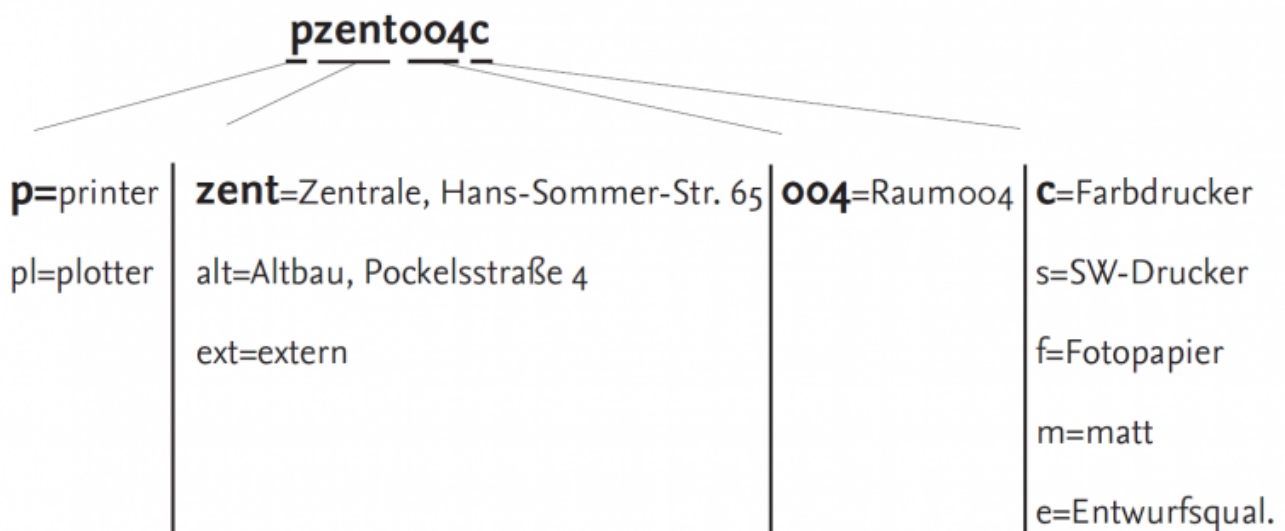

Drucker-Tabelle

Betriebssystem: *alle*

Übersicht über die verfügbaren Drucker des Gauß-IT-Zentrums

Das Gauß-IT-Zentrum betreibt ein Druck-System mit mehr als 30 Druckern an verschiedenen Standorten. Diese Tabelle soll helfen, den gewünschten Drucker auf dem eigenen Arbeitsplatzrechner einzurichten. Bei den in der Auflistung aufgeführten Druckern handelt es sich um Geräte des Gauß-IT-Zentrums, die öffentlich zugänglich sind. Zusätzlich sind öffentlich zugängliche Geräte aufgelistet, die über das zentrale Drucksystem des Gauß-IT-Zentrums erreichbar sind, aber von anderen Einrichtungen betrieben werden.

In dieser Übersicht finden Sie unten stehend eine Tabelle der verfügbaren Drucker. Ganz links steht der Name des Druckers („Druckername“). Drucker-Gruppen, auch Cluster oder Verbund-Drucker genannt, sind durch zusammengefasste Zeilen dargestellt, wobei in der zweiten Spalte („Nr. im Verbund“), die einzelnen Drucker durchnummeriert wurden. Insbesondere die Hochdurchsatz-Drucker in den Druckerräumen 102 im Altgebäude und 004 im Neubau sind zu solchen Verbund-Druckern zusammengefasst worden. Das Drucksystem analysiert automatisch, welcher der geclusterten Drucker für einen anstehenden Druckauftrag zur Verfügung steht. Plotter sind weiterhin einzeln ansprechbar. Wichtig für die Installation des Druckers ist die Spalte „Serverpfad“, denn über diese URI wird der (Verbund-)Drucker angesprochen.